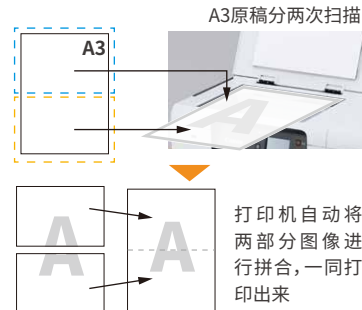

可装载纸张尺寸和数量

A3, B4, Ledger 50 张
A4, Letter 100 张

可装载纸张尺寸和厚度

宽度 210.0~297.0 mm
长度 203.2~432.0 mm
厚度 0.08~0.28 mm

*A4 尺寸普通纸

卷筒纸/单张纸自动切换

在DP Plus或打印驱动中选择不同的纸张来源,就可以轻松实现卷筒纸和单张纸的切换打印,在同一台设备上完成不同尺寸的图片输出。

便捷的墨水填充方式

每个颜色的墨水瓶瓶口与设备接口相对应,有效防止填充错误。填充过程可自动开始,充满后自动关闭。

实现更高质量输出的全颜料墨水

所有颜色均使用高达170ml的颜料型墨水,可以清晰的打印出图纸中的细小文字和细线条,令图纸的细节得以再现;同时,还令图纸具有更好的可标记性和防水性能。

锐利线条
600 dpi 4 dot (纵向),无涂层纸,标准模式

可标记性
样张打印5分钟后 (“Red label 75”普通纸)使用 ZEBLA OPTEX 2 记号笔进行标记测试

多种复印模式,支持图像放大打印

手绘图像和印刷资料都可以通过扫描仪进行放大打印,无需使用电脑,就能快速完成海报和POP制作。

图像拼接复印

当原稿文件不是A4尺寸时(如A3,B4),可以通过图像拼接复印模式完成大尺寸图像的复印。按照操作屏幕上的提示,扫描原稿的每一部分,将它们合成打印到同一纸张上;A4尺寸的原稿也可利用此功能进行缩小拼接复印。

TC-5200 M参数表

尺寸mm (宽×进深×高)	自动进纸器关闭 自动进纸器装载A3纸张 ¹	968×525×245 968×612×435
USB存储器直接打印	支持 ¹	
扫描仪光学分辨率	主扫描方向×副扫描方向:1200×2400	
墨水	颜色数量 随机包装墨水规格 商品包装规格	4色, 颜料 680ml (170ml/色) PFI-8150:170ml/色
打印头	型号/喷嘴数	PF-08一体式打印头 黑色:1,280个喷嘴;彩色:1,024喷嘴/色
纸张装载	单张纸 卷筒纸	50张A3, 100张A4 无横轴式支架安装方式
软件	作业提交 海报制作	随机赠送Direct Print Plus作业提交软件 随机赠送PosterArtist海报制作软件
打印速度 ²	A1 纵向 A3 纵向	黑白 彩色 32 秒 60 秒 11 秒 19 秒
打印精度	±0.1%或更低	
桌面式收纸篮	BU-06 (选配)	
能耗 (待机时)	约 1.9w	
能耗 (复印时)	约 26w	