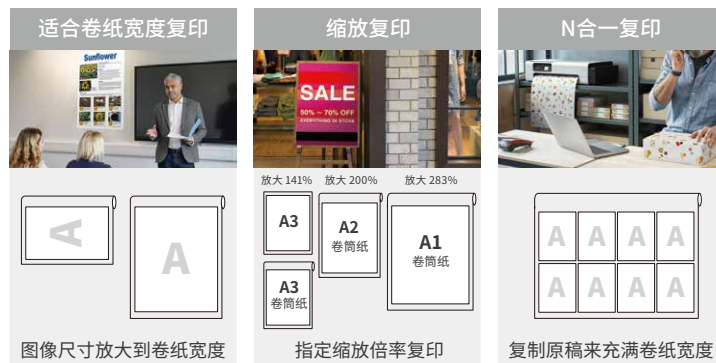

每个颜色的墨水瓶瓶口与设备接口相对应,有效防止填充错误。填充过程可自动开始,充满后自动关闭。

实现更高质量输出的全颜料墨水

所有颜色均使用高达170ml的颜料型墨水,可以清晰的打印出图纸中的细小文字和细线条,令图纸的细节得以再现;同时,还令图纸具有更好的可标记性和防水性能。

锐利线条
600 dpi 4 dot (纵向),无涂层纸,标准模式

可标记性
样张打印5分钟后 (“Red label 75”普通纸)使用 ZEBLA OPTEX 2 记号笔进行标记测试

多种复印模式,支持图像放大打印

手绘图像和印刷资料都可以通过扫描仪进行放大打印,无需使用电脑,就能快速完成海报和POP制作。

图像拼接复印

当原稿文件不是A4尺寸时(如A3,B4),可以通过图像拼接复印模式完成大尺寸图像的复印。按照操作屏幕上的提示,扫描原稿的每一部分,将它们合成打印到同一纸张上;A4尺寸的原稿也可利用此功能进行缩小拼接复印。

TC-5200 M参数表

尺寸mm (宽×进深×高)	自动进纸器关闭 自动进纸器装载A3纸张 ¹	968×525×245 968×612×435
USB存储器直接打印	支持 ¹	
扫描仪光学分辨率	主扫描方向×副扫描方向:1200×2400	
墨水	颜色数量 随机包装墨水规格 商品包装规格	4色, 颜料 680ml (170ml/色) PFI-8150:170ml/色
打印头	型号/喷嘴数	PF-08一体式打印头 黑色:1,280个喷嘴;彩色:1,024喷嘴/色
纸张装载	单张纸 卷筒纸	50张A3, 100张A4 无横轴式支架安装方式
软件	作业提交 海报制作	随机赠送Direct Print Plus作业提交软件 随机赠送PosterArtist海报制作软件
打印速度 ²	A1 纵向 A3 纵向	黑白 彩色 32 秒 60 秒 11 秒 19 秒
打印精度	±0.1%或更低	
桌面式收纸篮	BU-06 (选配)	
能耗 (待机时)	约 1.9w	
能耗 (复印时)	约 26w	