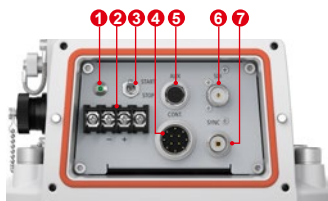

户外·景点拍摄

主要参数表

机型		CR-X500	CR-X300	
摄像机	传感器	1.0英寸 CMOS, 有效像素约829万 (3840×2160)	1/2.3英寸 CMOS, 有效像素约829万 (3840×2160), 总像素约2114万	
	镜头	变焦倍率	光学变焦15倍; 优化变焦30倍 (FHD)	光学变焦20倍; DTC长焦附加镜: 1.5倍/3.0倍; 数字变焦20倍
		聚焦范围	焦点距离: 8.3~124.5mm; F2.8~4.5 35mm等效换算焦距距离: 约25.5(广角端)~382.5mm(长焦端)	焦点距离: 3.67~73.4mm; F1.8~2.8 35mm等效换算焦距距离: 【4K UHD】约29.3(广角端)~601mm(长焦端) 【FHD】约30.5(广角端)~627mm(长焦端)
	快门速度	1/3~1/1000秒	1/6~1/2000秒	
	对焦方式	全像素双核对焦	混合自动对焦、反差对焦	
	对焦调整方法	手动、自动、面部检测自动对焦、持续对焦	手动、自动、面部检测自动对焦、持续对焦	
	ND滤镜	1/1、1/4、1/16、1/64	最大1/8	
	白平衡	自动 (AWB)、模式A、模式B、预置设定 (太阳光约 5600 K、灯照约 3200 K)、色温设定 (2000K~15000K)、手动	自动 (AWB)、模式A、模式B、预置设定 (太阳光约 5600 K、灯照约 3200 K)、色温设定 (2000K~15000K)、手动	
	防抖	光学式	光学式	
	图像画质模式	伽马	Normal 1、Wide DR、PQ、HLG、Canon Log 3	Normal 1、Normal 3
		色彩空间·色彩矩阵	BT.709、BT.2020; Neutral、Video	BT.709、BT.2020; Neutral、Video
	最低照度	约3.0 lux	约3.0 lux	
	红外模式	—	支持	
旋转范围	水平旋转范围: 水平±170° 垂直旋转角度范围: 垂直-50°~+30°	水平旋转范围: 水平±180° 垂直旋转角度范围: 垂直-40°~+215°		
刮水器	支持	支持		
云台及输出格式	影像输出格式	SDI	3840×2160: 59.94P、29.97P、23.98P (4:2:2 10bit) 1920×1080: 59.94P/59.94i、29.97P/23.98P (4:2:2 10bit)	
		HDMI	—	
		IP	—	
	输入/输出	影像传输协议	—	
		控制协议	NU (佳能自有)	
		SDI OUT端口	12G-SDI ×1	
其他	工作环境	耐温度/湿度	温度: -15~40°C 湿度: 90%以下 (无结露)	
	耐风速	0~25m/s 正常旋转移动 25~35m/s 可旋转移动 35~60m/s 机身无损坏	0~15 m/秒: 正常旋转移动 15~30 m/秒: 可旋转移动 30~60 m/秒: 机身无损坏	
	电源·功耗	DC10.5~15V 90W	PoE功能: 网线连接PoE++供电 (IEEE802.3bt规格标准) PoE++功耗: 约 39.8 W (仅机身) *PoE、PoE+不可使用、需Class5 外接电源: 支持DC 12V、功耗: 约 37.7 W (仅机身)	
尺寸(宽×高×深)·重量	约337×390×386mm; 约17.0kg (仅机身)	约217×311×217mm (含凸起部分); 约7.0kg (仅机身)		
防水等级	IP55	IP65		
支持的控制器	硬件: RC-IP100	硬件: RC-IP100 软件: 摄控一体机控制应用程序		

出色的扩展性

CR-X500/CR-X300为了应对现场录制和视频传输使用设备的连接和扩展设计了多种接口。通过与多种设备互联, 从而提高实用性。

CR-X500

编号	端口
1	电源指示灯
2	DC-IN端口 (外部电源)
3	电源开关
4	CONT.端口
5	AUX端口
6	SDI输出端口
7	SYNC端口

CR-X300

编号	端口
1	电源固定销
2	重置开关
3	SYNC端口
4	DIP SW开关 (将来扩展)
5	6G-SDI输出端口
6	DC-IN端口 (外部电源)
7	电源指示灯
8	HDMI输出端口
9	RS-422端口
10	网口 (RJ-45/PoE++)
11	AUX端口