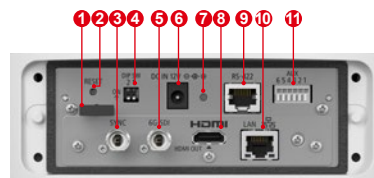

户外·景点拍摄

主要参数表

机型		CR-X500	CR-X300	
摄像机	传感器	1.0英寸 CMOS, 有效像素约829万 (3840×2160)	1/2.3英寸 CMOS, 有效像素约829万 (3840×2160), 总像素约2114万	
	镜头	变焦倍率	光学变焦15倍; 优化变焦30倍 (FHD)	光学变焦20倍; DTC长焦附加镜: 1.5倍/3.0倍; 数字变焦20倍
		聚焦范围	焦点距离: 8.3~124.5mm; F2.8~4.5 35mm等效换算焦距距离: 约25.5(广角端)~382.5mm(长焦端)	焦点距离: 3.67~73.4mm; F1.8~2.8 35mm等效换算焦距距离: 【4K UHD】约29.3(广角端)~601mm(长焦端) 【FHD】约30.5(广角端)~627mm(长焦端)
	快门速度	1/3~1/1000秒	1/6~1/2000秒	
	对焦方式	全像素双核对焦	混合自动对焦、反差对焦	
	对焦调整方法	手动、自动、面部检测自动对焦、持续对焦	手动、自动、面部检测自动对焦、持续对焦	
	ND滤镜	1/1、1/4、1/16、1/64	最大1/8	
	白平衡	自动 (AWB)、模式A、模式B、预置设定 (太阳光约 5600 K、灯照约 3200 K)、色温设定 (2000K~15000K)、手动	自动 (AWB)、模式A、模式B、预置设定 (太阳光约 5600 K、灯照约 3200 K)、色温设定 (2000K~15000K)、手动	
	防抖	光学式	光学式	
	图像画质模式	伽马	Normal 1、Wide DR、PQ、HLG、Canon Log 3	Normal 1、Normal 3
		色彩空间·色彩矩阵	BT.709、BT.2020; Neutral、Video	BT.709、BT.2020; Neutral、Video
	最低照度	约3.0 lux	约3.0 lux	
	红外模式	—	支持	
旋转范围	水平旋转范围: 水平±170° 垂直旋转角度范围: 垂直-50°~+30°	水平旋转范围: 水平±180° 垂直旋转角度范围: 垂直-40°~+215°		
刮水器	支持	支持		
云台及输出格式	影像输出格式	SDI	3840×2160: 59.94P、29.97P、23.98P (4:2:2 10bit) 1920×1080: 59.94P/59.94i、29.97P/23.98P (4:2:2 10bit)	
		HDMI	—	
		IP	—	
	输入/输出	影像传输协议	—	
		控制协议	NU (佳能自有)	
		SDI OUT端口	12G-SDI ×1	
其他	工作环境	耐温度/湿度	温度: -15~40°C 湿度: 90%以下 (无结露)	
	耐风速	0~25m/s 正常旋转移动 25~35m/s 可旋转移动 35~60m/s 机身无损坏	0~15 m/秒: 正常旋转移动 15~30 m/秒: 可旋转移动 30~60 m/秒: 机身无损坏	
	电源·功耗	DC10.5~15V 90W	PoE功能: 网线连接PoE++供电 (IEEE802.3bt规格标准) PoE++功耗: 约 39.8 W (仅机身) *PoE、PoE+不可使用、需Class5 外接电源: 支持DC 12V、功耗: 约 37.7 W (仅机身)	
尺寸(宽×高×深)·重量	约337×390×386mm; 约17.0kg (仅机身)	约217×311×217mm (含凸起部分); 约7.0kg (仅机身)		
防水等级	IP55	IP65		
支持的控制器	硬件: RC-IP100	硬件: RC-IP100 软件: 摄控一体机控制应用程序		

出色的扩展性

CR-X500/CR-X300为了应对现场录制和视频传输使用设备的连接和扩展设计了多种接口。通过与多种设备互联, 从而提高实用性。

CR-X500

编号	端口
1	电源指示灯
2	DC-IN端口 (外部电源)
3	电源开关
4	CONT.端口
5	AUX端口
6	SDI输出端口
7	SYNC端口

CR-X300

编号	端口
1	电源固定销
2	重置开关
3	SYNC端口
4	DIP SW开关 (将来扩展)
5	6G-SDI输出端口
6	DC-IN端口 (外部电源)
7	电源指示灯
8	HDMI输出端口
9	RS-422端口
10	网口 (RJ-45/PoE++)
11	AUX端口